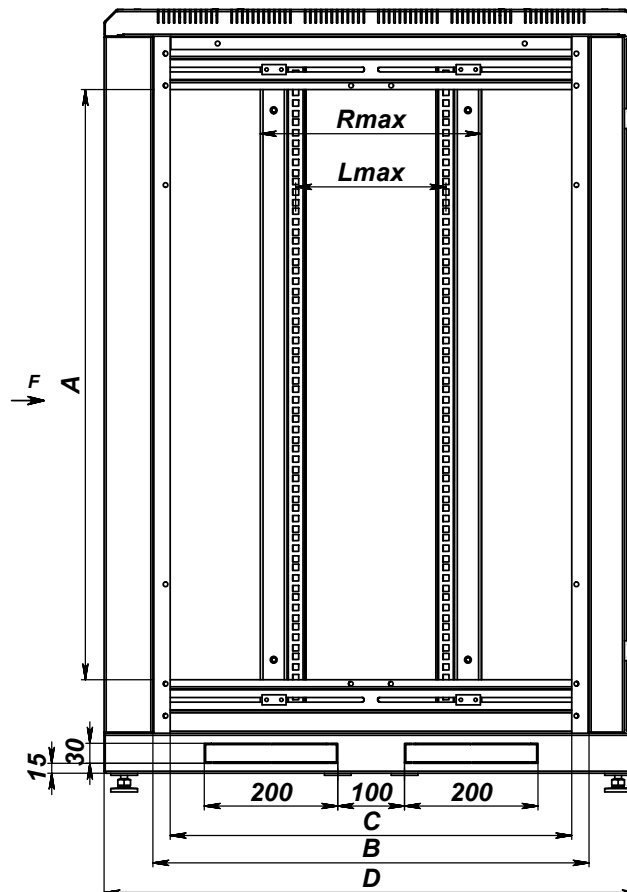

СЕЧЕНИЕ G-G
МАСШТАБ 1 : 4

Шкаф напольный, серия Мини	Высота	Ширина	Глубина	Емкость	Расстояние				
	H, мм	W, мм	D, мм	U	A, мм	B, мм	C, мм	Lmax	Rmax
АЛТ 1911-6226-1G	1144	600	600	22	884	453	401	325	431
АЛТ 1911-6228-1G	1144	600	800	22	884	653	601	525	631
АЛТ 1911-6326-1G	1588	600	600	32	1328	453	401	325	431
АЛТ 1911-6328-1G	1588	600	800	32	1328	653	601	525	631

Стойка Rec

- *Высота регулирования опор не более +10 мм.
- Расстояние R_{max} и L_{max} даны при максимально возможном регулировании между собой стоек Rec по глубине шкафа.
- Покрытие: RAL (информация заказчика).
- Панели и дверь скрыты.