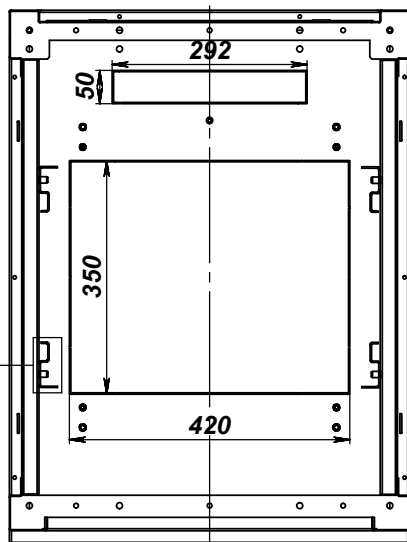

СЕЧЕНИЕ G-G
МАСШТАБ 1 : 4

Шкаф напольный, серия Мини	Высота	Ширина	Глубина	Емкость	Расстояние				
	H, мм	W, мм	D, мм	U	A, мм	B, мм	C, мм	Lmax	Rmax
АЛТ 1911-6226-1G	1144	600	600	22	884	453	401	325	431
АЛТ 1911-6228-1G	1144	600	800	22	884	653	601	525	631
АЛТ 1911-6326-1G	1588	600	600	32	1328	453	401	325	431
АЛТ 1911-6328-1G	1588	600	800	32	1328	653	601	525	631

Стойка Rec

- *Высота регулирования опор не более +10 мм.
- Расстояние R_{max} и L_{max} даны при максимально возможном регулировании между собой стоек Rec по глубине шкафа.
- Покрытие: RAL (информация заказчика).
- Панели и дверь скрыты.