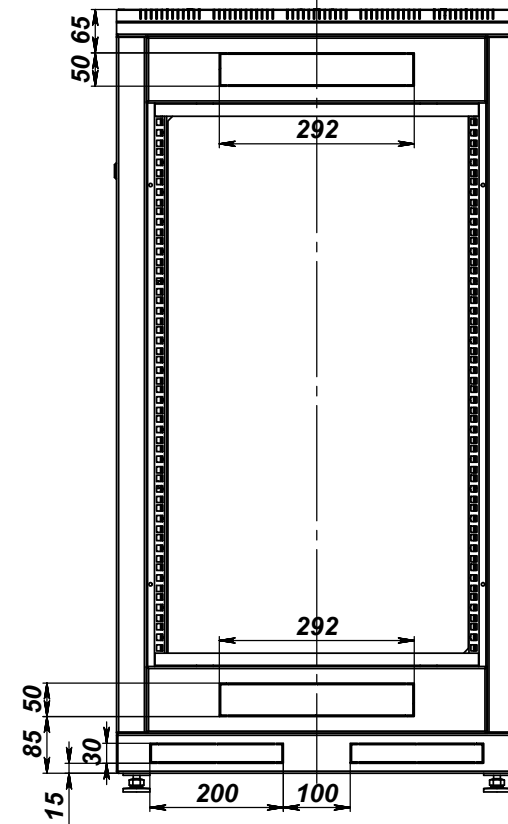

СЕЧЕНИЕ G-G
МАСШТАБ 1 : 4

Шкаф напольный, серия Мини	Высота	Ширина	Глубина	Емкость	Расстояние				
	H, мм	W, мм	D, мм	U	A, мм	B, мм	C, мм	Lmax	Rmax
АЛТ 1911-6226-1G	1144	600	600	22	884	453	401	325	431
АЛТ 1911-6228-1G	1144	600	800	22	884	653	601	525	631
АЛТ 1911-6326-1G	1588	600	600	32	1328	453	401	325	431
АЛТ 1911-6328-1G	1588	600	800	32	1328	653	601	525	631

Стойка Rec

- *Высота регулирования опор не более +10 мм.
- Расстояние R_{max} и L_{max} даны при максимально возможном регулировании между собой стоек Rec по глубине шкафа.
- Покрытие: RAL (информация заказчика).
- Панели и дверь скрыты.